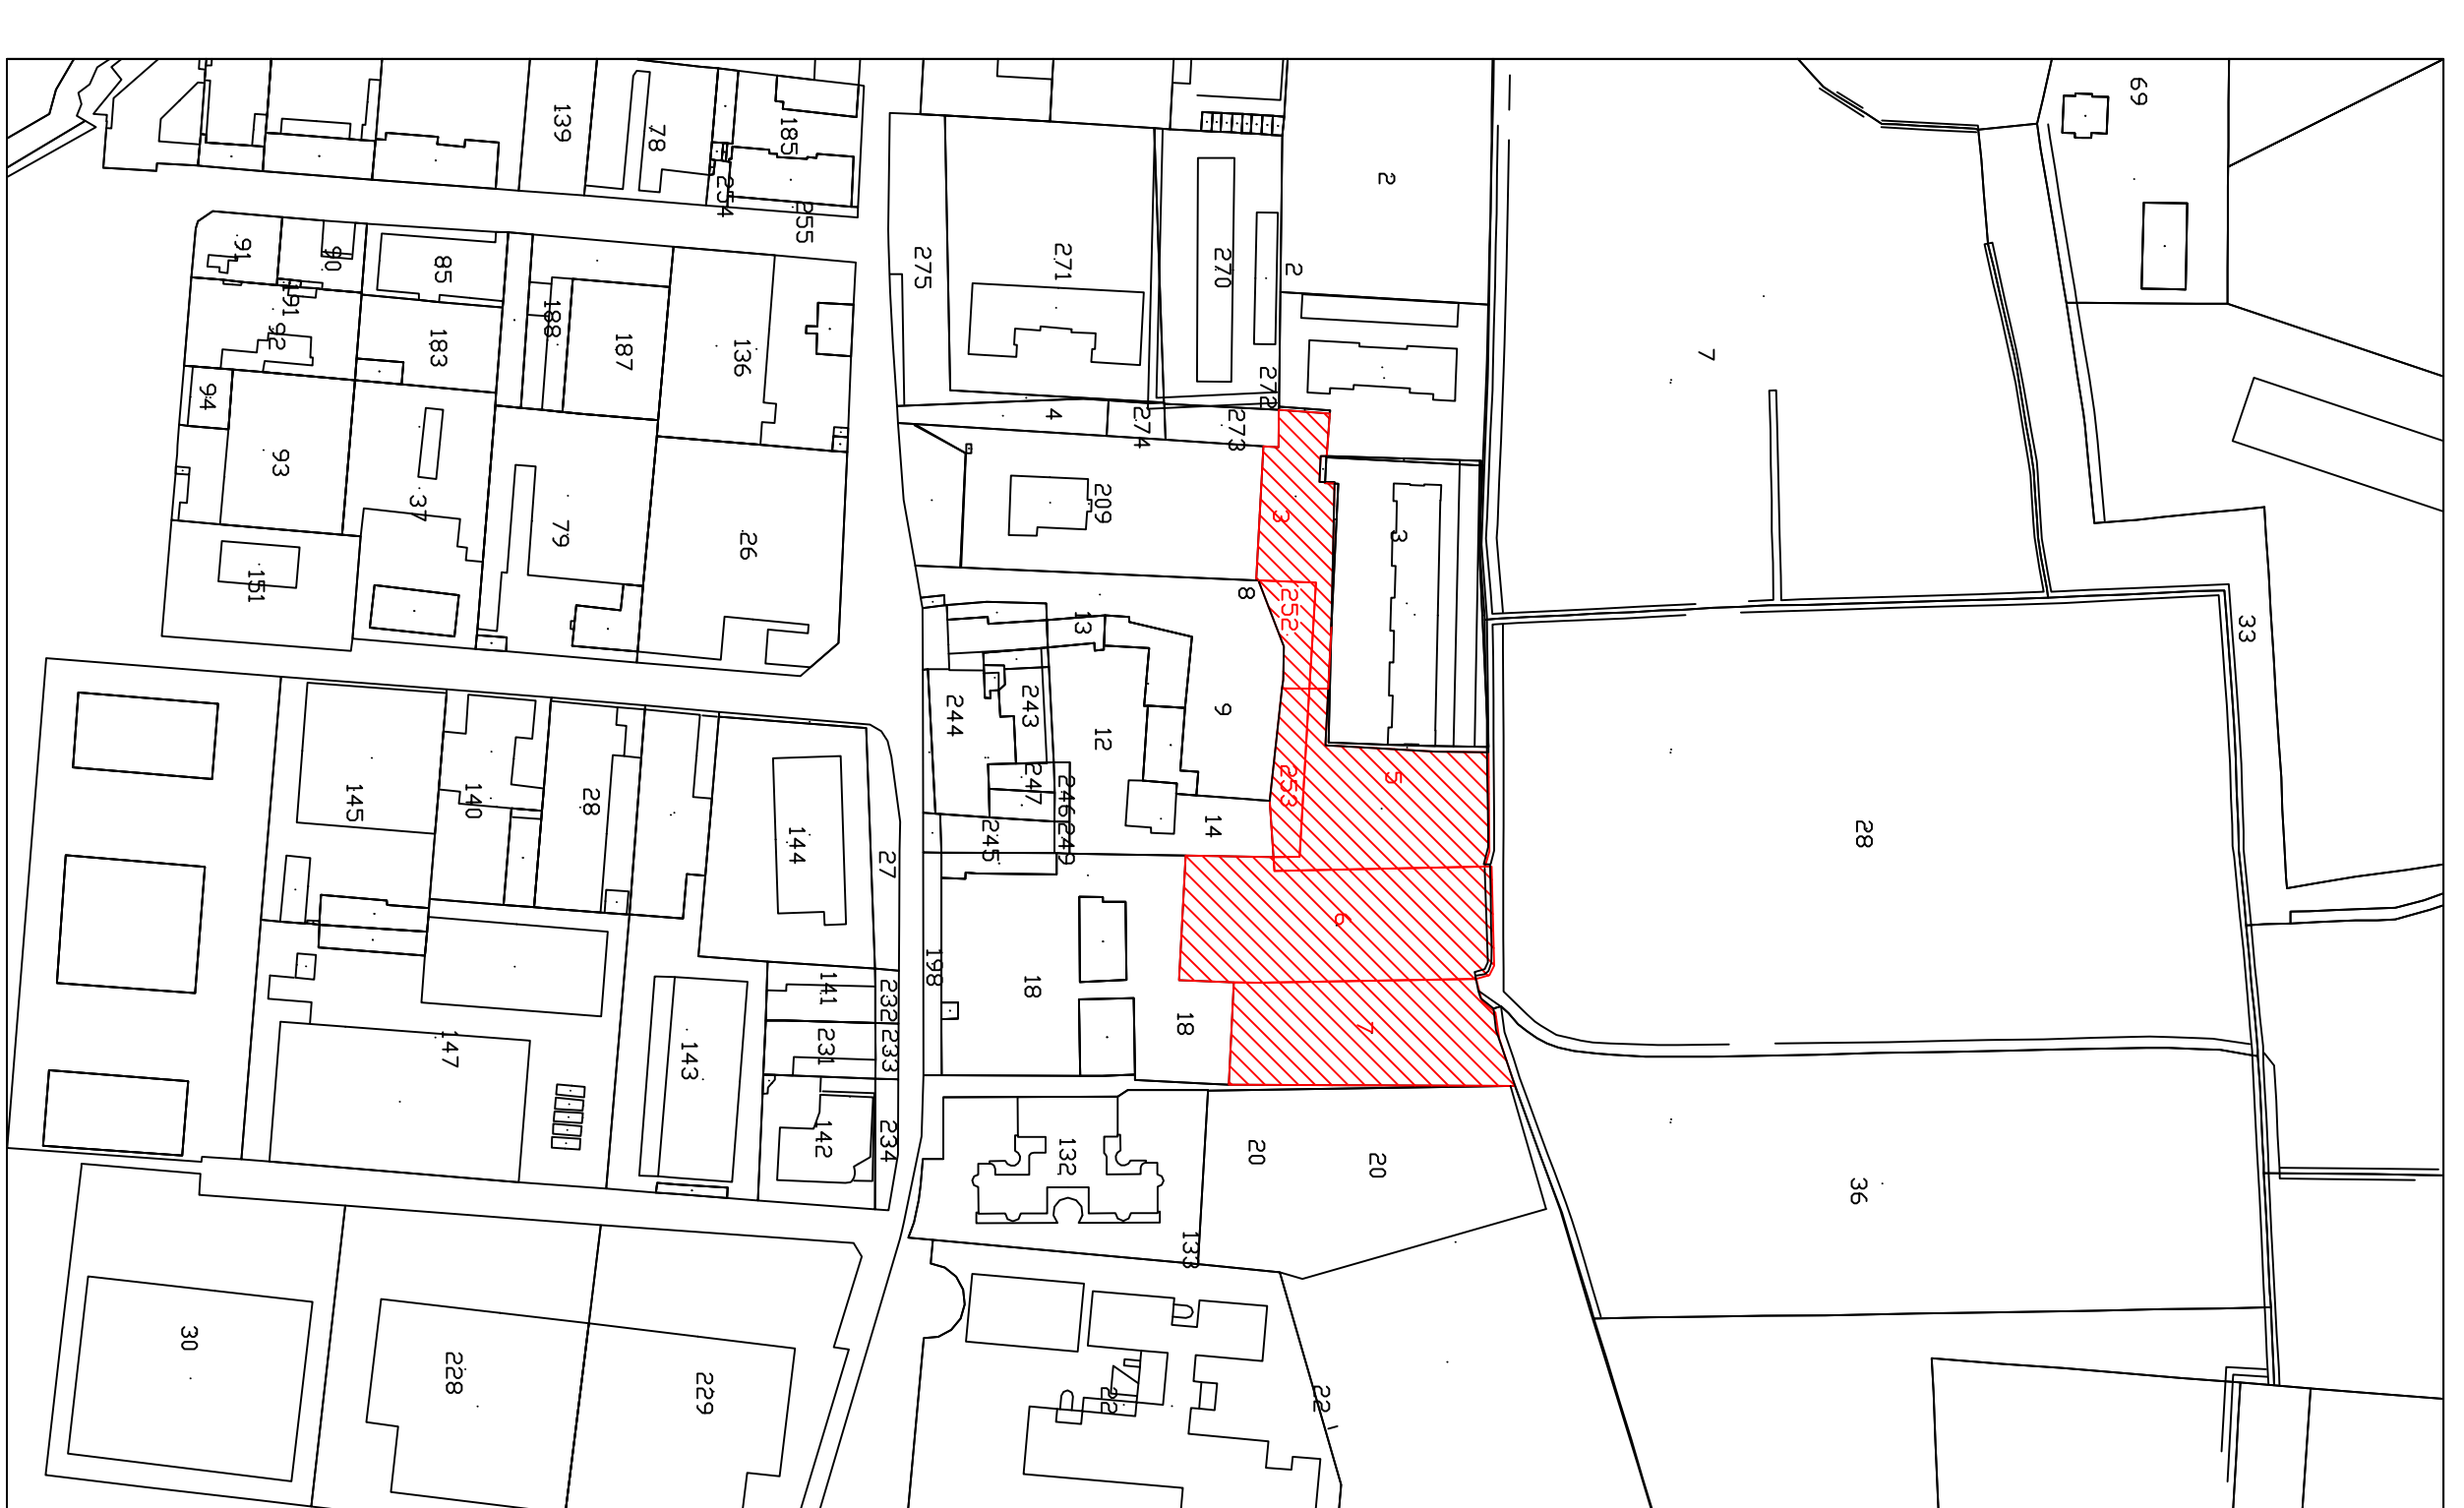

Scatto fotografico - F1

Scatto fotografico - F2

Scatto fotografico - F3

Scatto fotografico - F4

**COMUNE DI SEGRATE**  
 PROVINCIA DI MILANO  
 DIREZIONE AREA TECNICA - SEZIONE LAVORI PUBBLICI  
 VIA 1° MAGGIO (CAP 20090) - Tel.02/268021  
 C.F. 83503670156 - P.I.0170390150

**PROGETTO ESECUTIVO**  
 NUOVO PARCO GIOCHI Q.re DI NOVEGGRO

**OGGETTO:** Planimetria Stato di Fatto e rilievo fotografico

**Tavola 01**  
**Scala 1:200**

Progettista e D.L.  
 Il Tecnico Sez. LL.PP. Geom. Carlo Casati